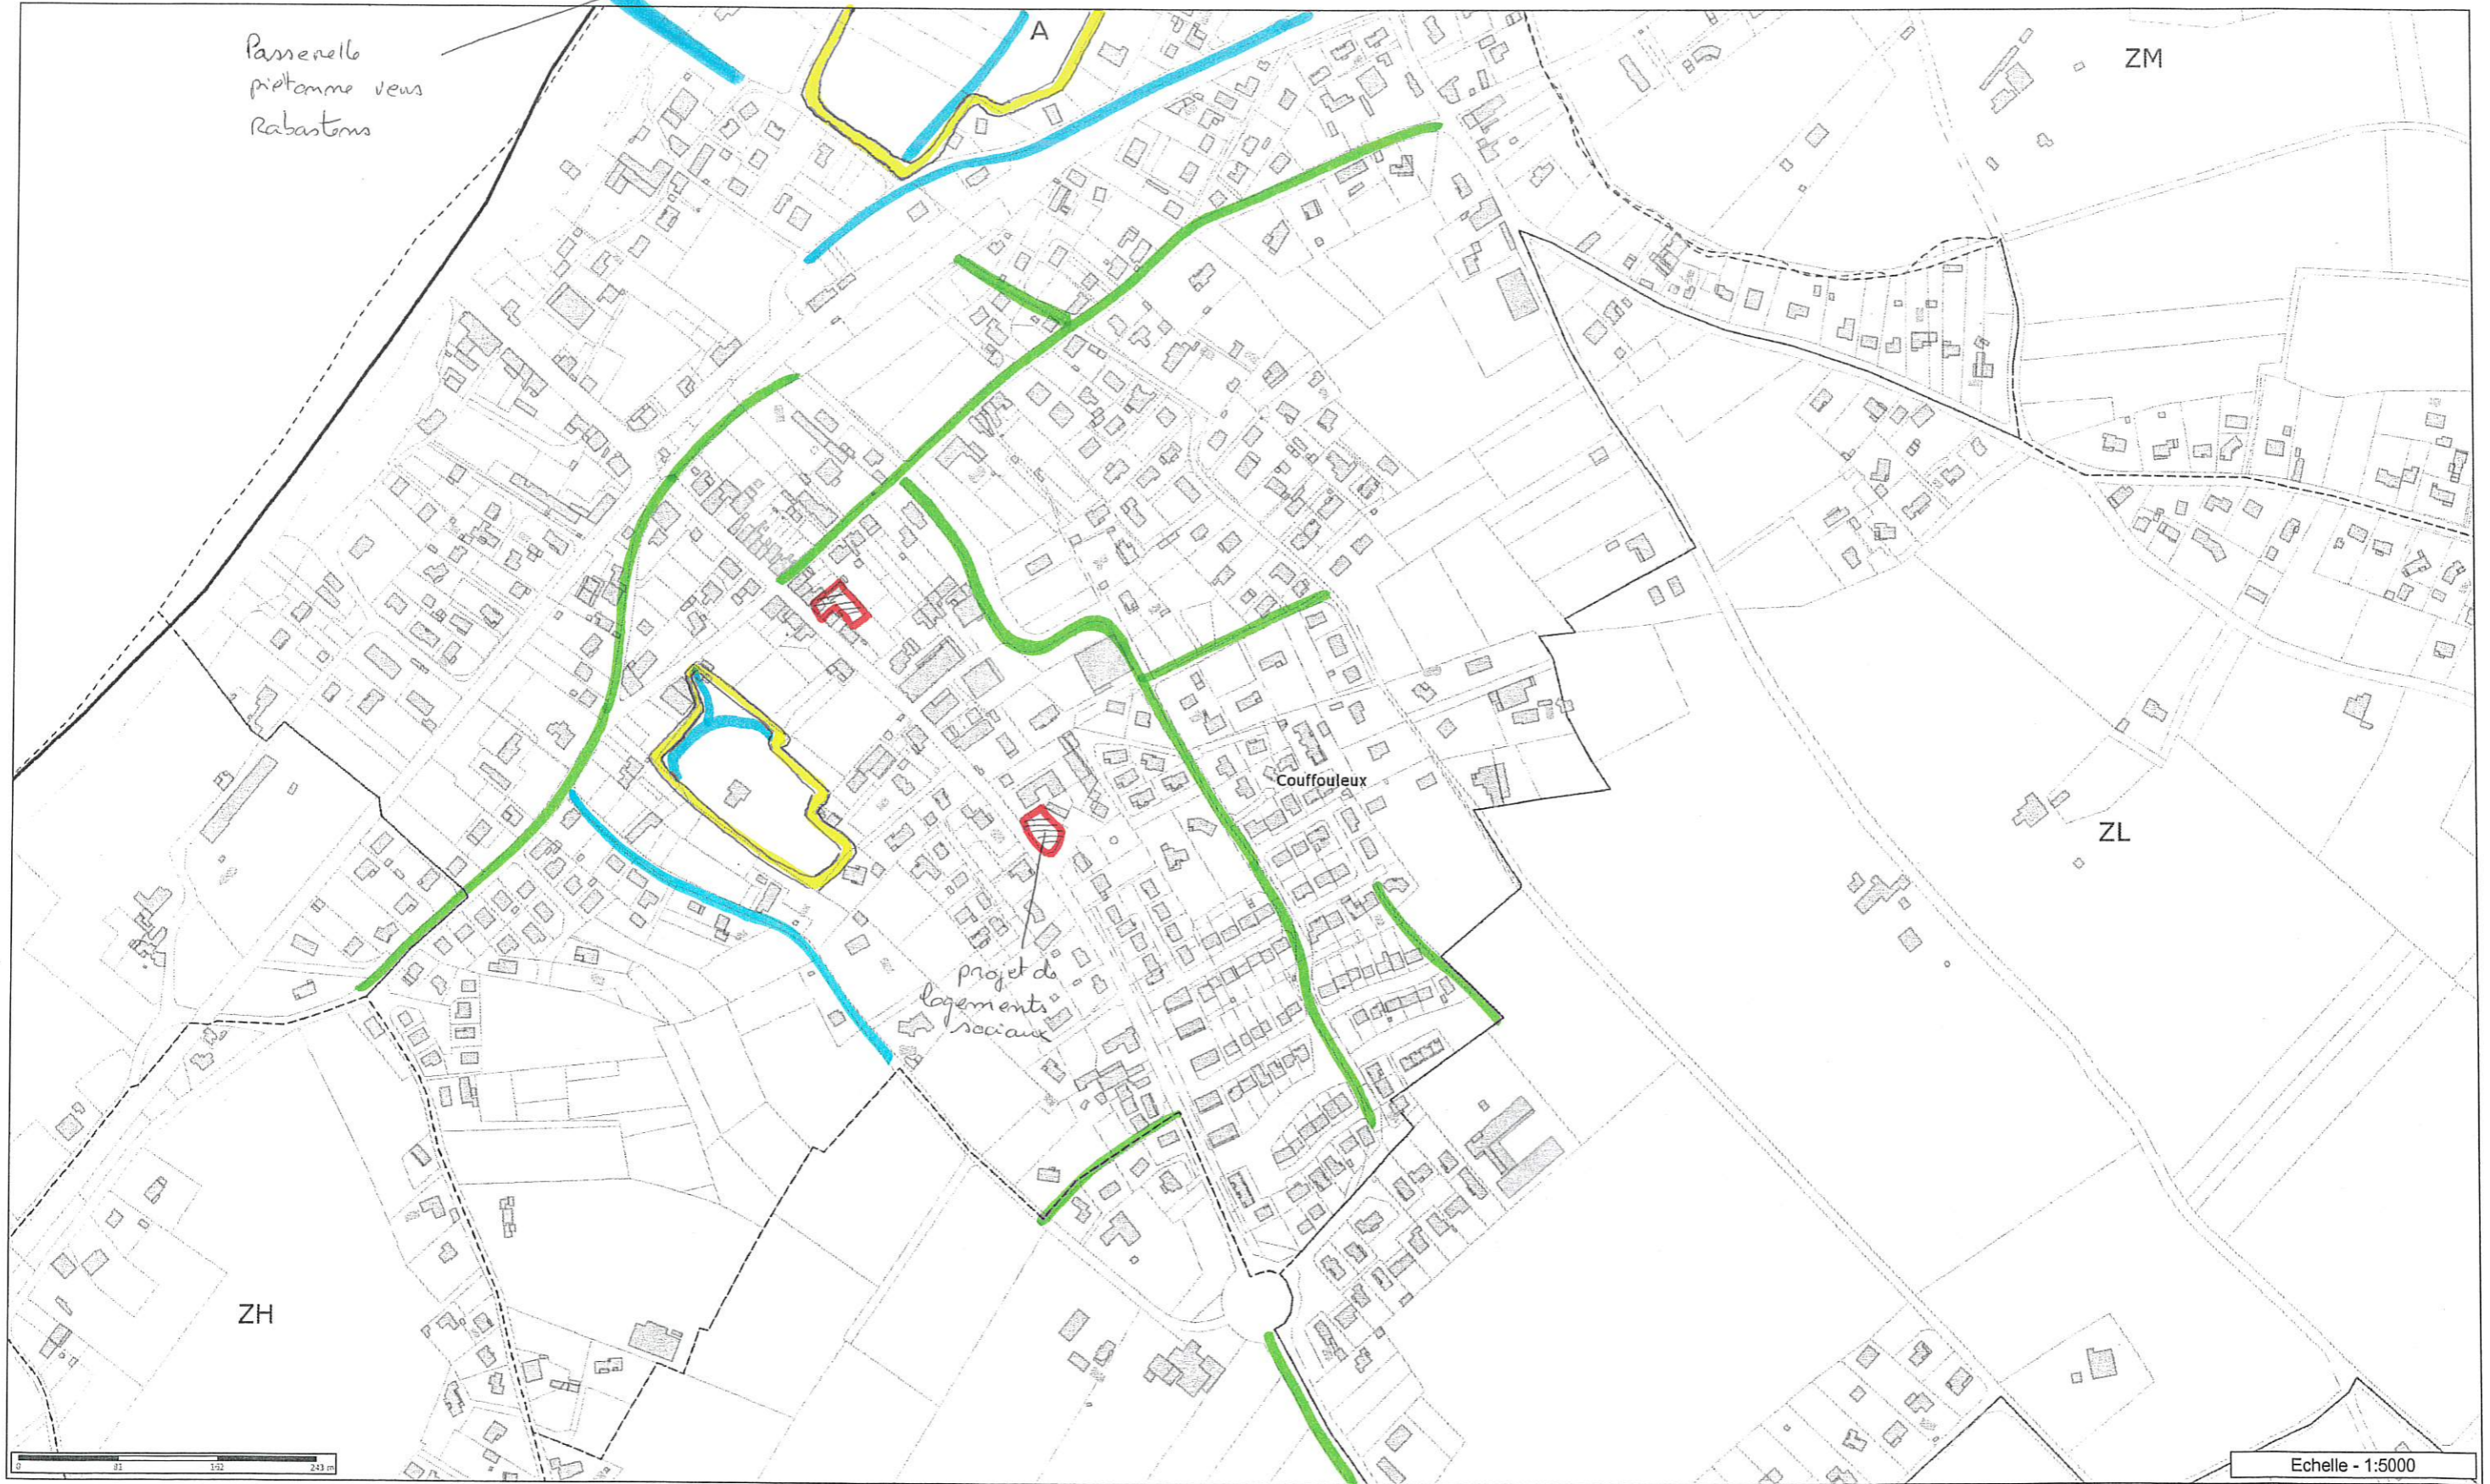

Communauté d'agglomération Gaillac Graulhet

 chemins piétonniers
 projets de chemins piétonniers

 projets de logements participatifs

jusqu'à borne de Le Bourgays

Echelle - 1:5000